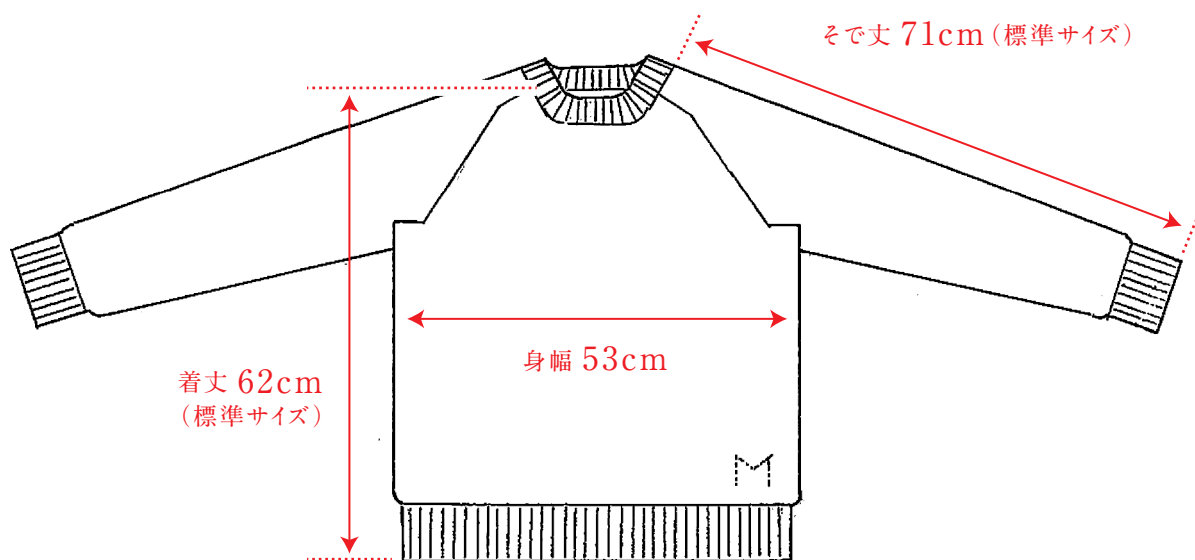

etude

S サイズ

M サイズ

Me

Meは、そで丈・着丈をそれぞれプラスマイナス 5cm までご希望の長さをお選びいただけます。

S サイズ

M サイズ

Me2

Me2は、そで丈・着丈をそれぞれプラスマイナス 5cm までご希望の長さをお選びいただけます。

S サイズ

M サイズ