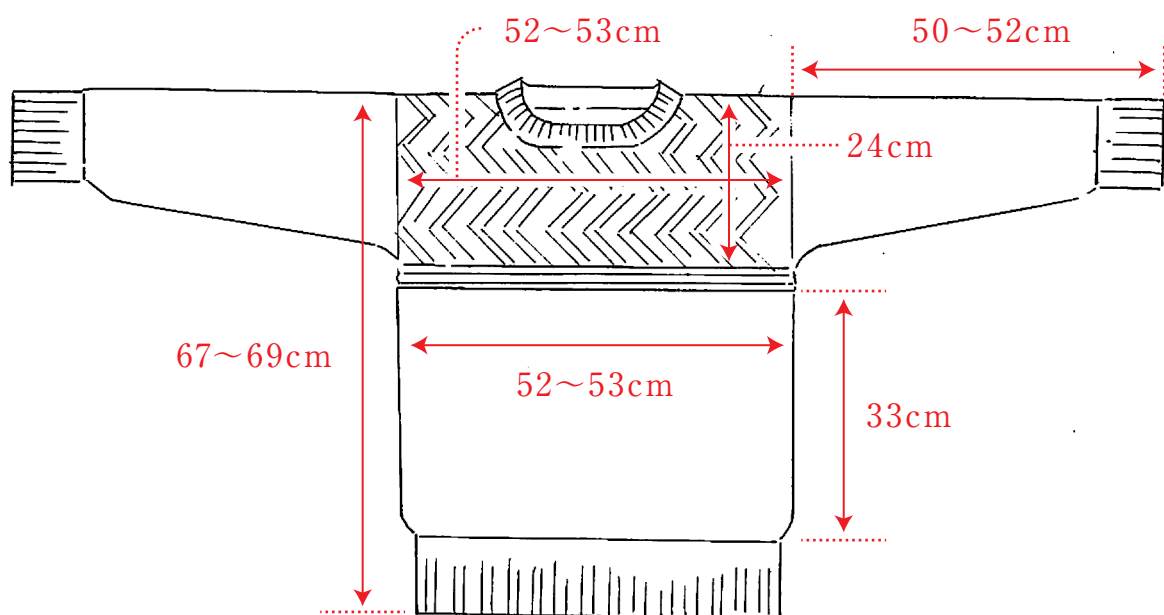

etude

S サイズ

M サイズ

Me

Meは、そで丈・着丈をそれぞれプラスマイナス 5cm までご希望の長さをお選びいただけます。

S サイズ

M サイズ

Me2

Me2は、そで丈・着丈をそれぞれプラスマイナス 5cm までご希望の長さをお選びいただけます。

S サイズ

M サイズ