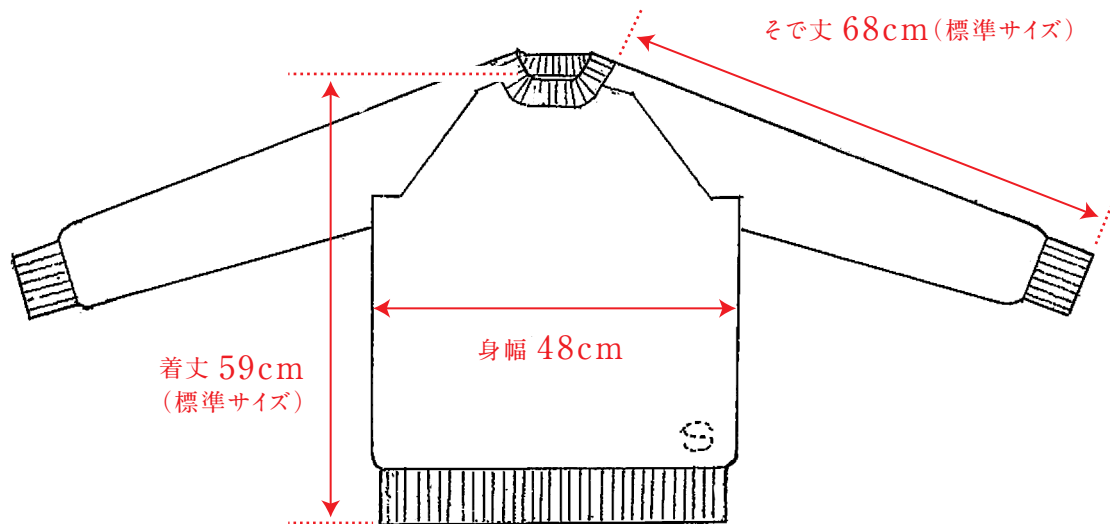

etude

S サイズ

M サイズ

Me

Meは、そで丈・着丈をそれぞれプラスマイナス 5cm までご希望の長さをお選びいただけます。

S サイズ

M サイズ

Me2

Me2は、そで丈・着丈をそれぞれプラスマイナス 5cm までご希望の長さをお選びいただけます。

S サイズ

M サイズ