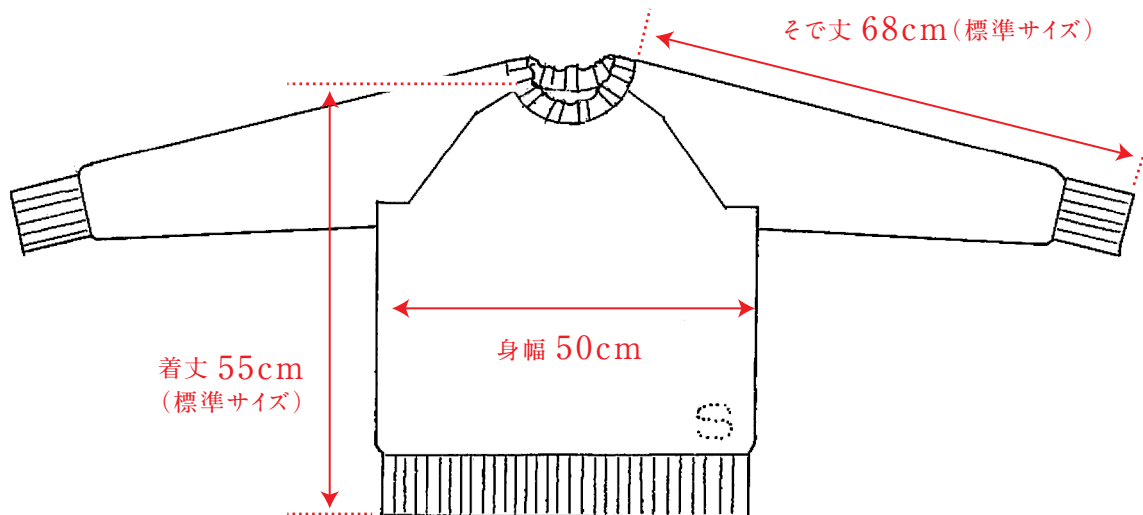

etude

S サイズ

M サイズ

Me

Meは、そで丈・着丈をそれぞれプラスマイナス 5cm までご希望の長さをお選びいただけます。

S サイズ

M サイズ

Me2

Me2は、そで丈・着丈をそれぞれプラスマイナス 5cm までご希望の長さをお選びいただけます。

S サイズ

M サイズ