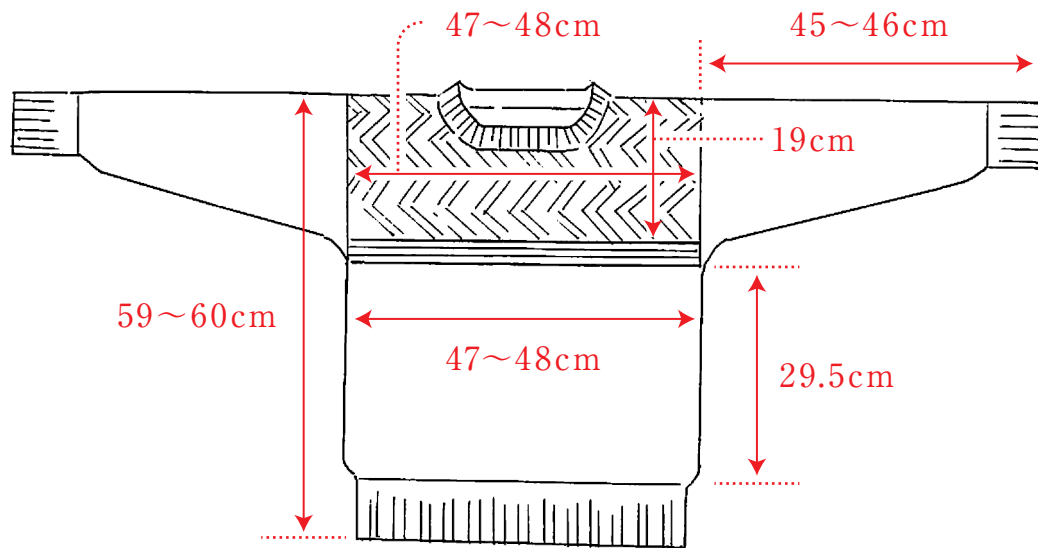

etude

S サイズ

M サイズ

Me

Meは、そで丈・着丈をそれぞれプラスマイナス 5cm までご希望の長さをお選びいただけます。

S サイズ

M サイズ

Me2

Me2は、そで丈・着丈をそれぞれプラスマイナス 5cm までご希望の長さをお選びいただけます。

S サイズ

M サイズ